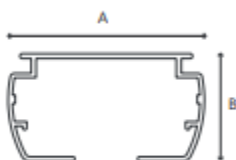

## Fiche technique Voile Californien

Pièce	Dimensions	Matière	Couleur
Rail	24,8x45,5mm	Aluminium	Blanc
Supports	20x48mm	Acier	Blanc
Bandes	0,62x400mm	Polyester	Blanc
Lanceur	∅5mm	Aluminium et plastique	Blanc

Garantie 2 ans.

*Refoulement en mm*

Largeur du store	500	1000	1500	2000	2500	3000	3500	4000	4500
Encombrement	50	95	131	176	221	257	302	347	383

*Profil du rail :*

A = 45,5mm      B = 24,8mm

*Fixations plafond :*