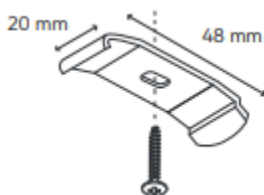

## Fiche technique Voile Californien

Pièce	Dimensions	Matière	Couleur
Rail	24,8x45,5mm	Aluminium	Blanc
Supports	20x48mm	Acier	Blanc
Bandes	0,62x400mm	Polyester	Blanc
Lanceur	∅5mm	Aluminium et plastique	Blanc

Garantie 2 ans.

*Refoulement en mm*

Largeur du store	500	1000	1500	2000	2500	3000	3500	4000	4500
Encombrement	50	95	131	176	221	257	302	347	383

*Profil du rail :*

A = 45,5mm      B = 24,8mm

*Fixations plafond :*